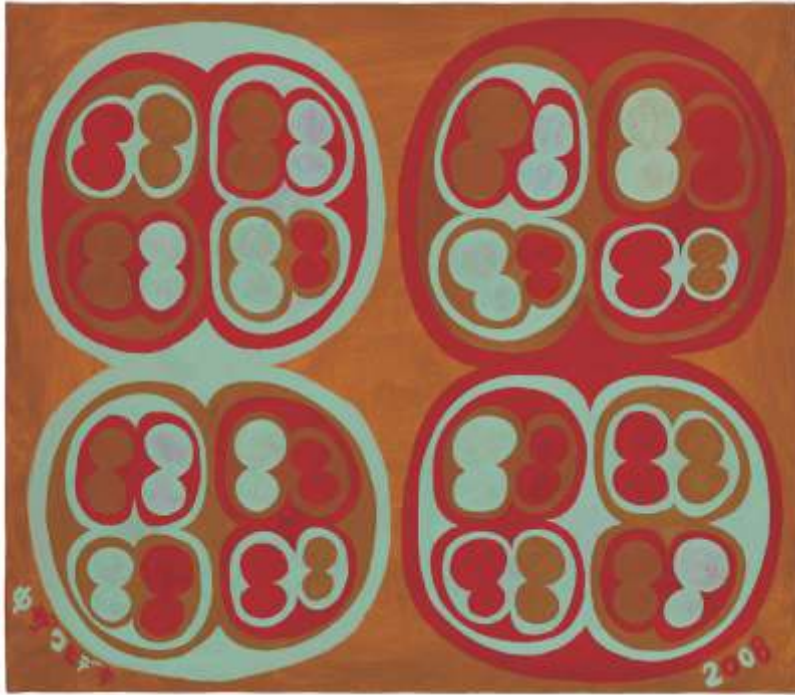

24  
セル (ローズ・ウルトラマリン・イエロー、5)  
2008年 / 油彩、カンバス / 181.8×270.3cm / Courtesy of Gallery Cellar

25  
セル (ウルトラマリン・イエロー・ローズ、5)  
2008年/油彩、カンバス/181.8×270.3cm/Courtesy of Gallery Cellar

26  
セル (イエロー・ローズ・ウルトラマリン、5)  
2008年/油彩、カンバス/181.8×270.3cm/Courtesy of Gallery Cellar

27  
 セル (ゴールド・ミスト・ピュア、5)  
 2008年/油彩、カンバス/45.5×53.0cm/Courtesy of Gallery Cellar

28  
 セル (ミスト・ピュア・ゴールド、5)  
 2008年/油彩、カンバス/45.5×53.0cm/Courtesy of Gallery Cellar

26

29  
 セル（ピュア・ゴールド・ミスト、5）  
 2008年／油彩、カンバス／45.5×53.0cm／Courtesy of Gallery Cellar

30  
 セル（ピオニー・パーマネント・ウォーター、5）  
 2009,2010年／油彩、カンバス／45.5×53.0cm／Courtesy of Gallery Cellar

31  
セル (パーマネント・ウォーター・ピオニー、5)  
2009,2011年/油彩、カンバス/45.5×53.0cm/Courtesy of Gallery Cellar

32  
セル (ウォーター・ピオニー・パーマネント、5)  
2009,2011年/油彩、カンバス/45.5×53.0cm/Courtesy of Gallery Cellar