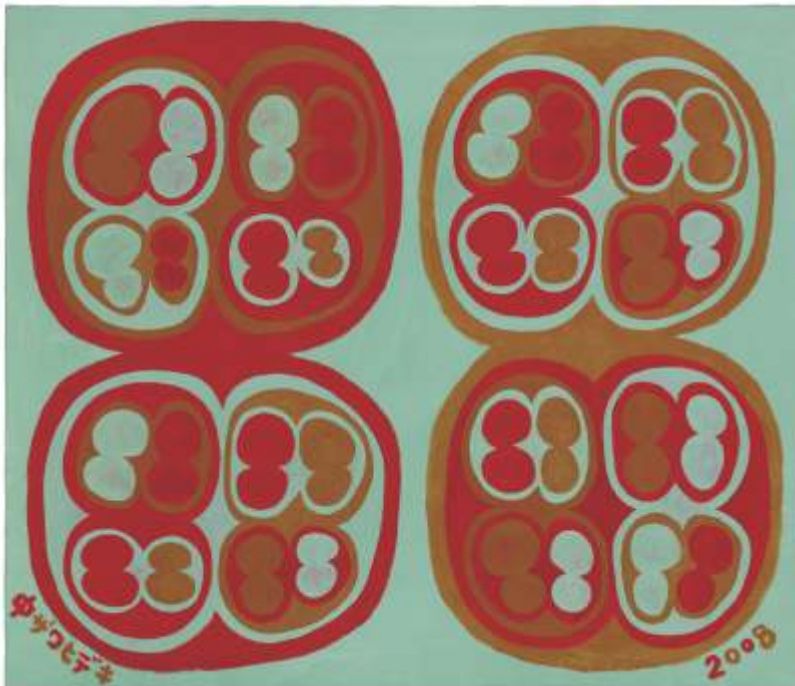

24  
セル (ローズ・ウルトラマリン・イエロー、5)  
2008年 / 油彩、カンバス / 181.8×270.3cm / Courtesy of Gallery Cellar

25  
セル (ウルトラマリン・イエロー・ローズ、5)  
2008年/油彩、カンバス/181.8×270.3cm/Courtesy of Gallery Cellar

26  
セル (イエロー・ローズ・ウルトラマリン、5)  
2008年/油彩、カンバス/181.8×270.3cm/Courtesy of Gallery Cellar

27  
 セル (ゴールド・ミスト・ピュア、5)  
 2008年/油彩、カンバス/45.5×53.0cm/Courtesy of Gallery Cellar

28  
 セル (ミスト・ピュア・ゴールド、5)  
 2008年/油彩、カンバス/45.5×53.0cm/Courtesy of Gallery Cellar

26

29  
 セル（ピュア・ゴールド・ミスト、5）  
 2008年／油彩、カンバス／45.5×53.0cm／Courtesy of Gallery Cellar

30  
 セル（ピオニー・パーマネント・ウォーター、5）  
 2009,2010年／油彩、カンバス／45.5×53.0cm／Courtesy of Gallery Cellar

31  
セル (パーマネント・ウォーター・ピオニー、5)  
2009,2011年/油彩、カンバス/45.5×53.0cm/Courtesy of Gallery Cellar

32  
セル (ウォーター・ピオニー・パーマネント、5)  
2009,2011年/油彩、カンバス/45.5×53.0cm/Courtesy of Gallery Cellar