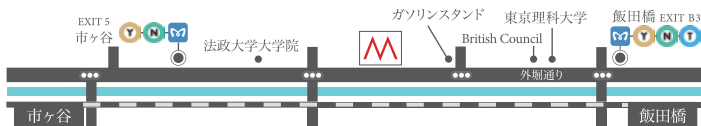

## もとみやかをる 追悼展 In Memory of MOTOMIYA Kaoru

2026/6/24 (Wed.) ~ 7/4 (Sat.) 12:00-19:00

日・月休廊 | Closed on Sunday & Monday

Opening Reception: 6/24 (Wed.) 18:00-20:00

Right image: MOTOMIYA Kaoru in the studio, March 30, 2001, ISP, New York  
Photography by CHEUNG Ching Ming

有楽町線・南北線 市ヶ谷駅より徒歩5分 / JR 飯田橋駅西口 東西線・有楽町線・南北線 飯田橋駅 B3 出口より徒歩7分

MIZUMA ART GALLERY

162-0843 東京都 新宿区 市谷田町3-13 神楽ビル2F / 2F Kagura Bldg., 3-13 Ichigayatamachi, Shinjuku-ku, Tokyo  
TEL: +81-3-3268-2500 FAX: +81-3-3268-8844 URL: <http://mizuma-art.co.jp> E-MAIL: [galler@izuma-art.co.jp](mailto:galler@izuma-art.co.jp)